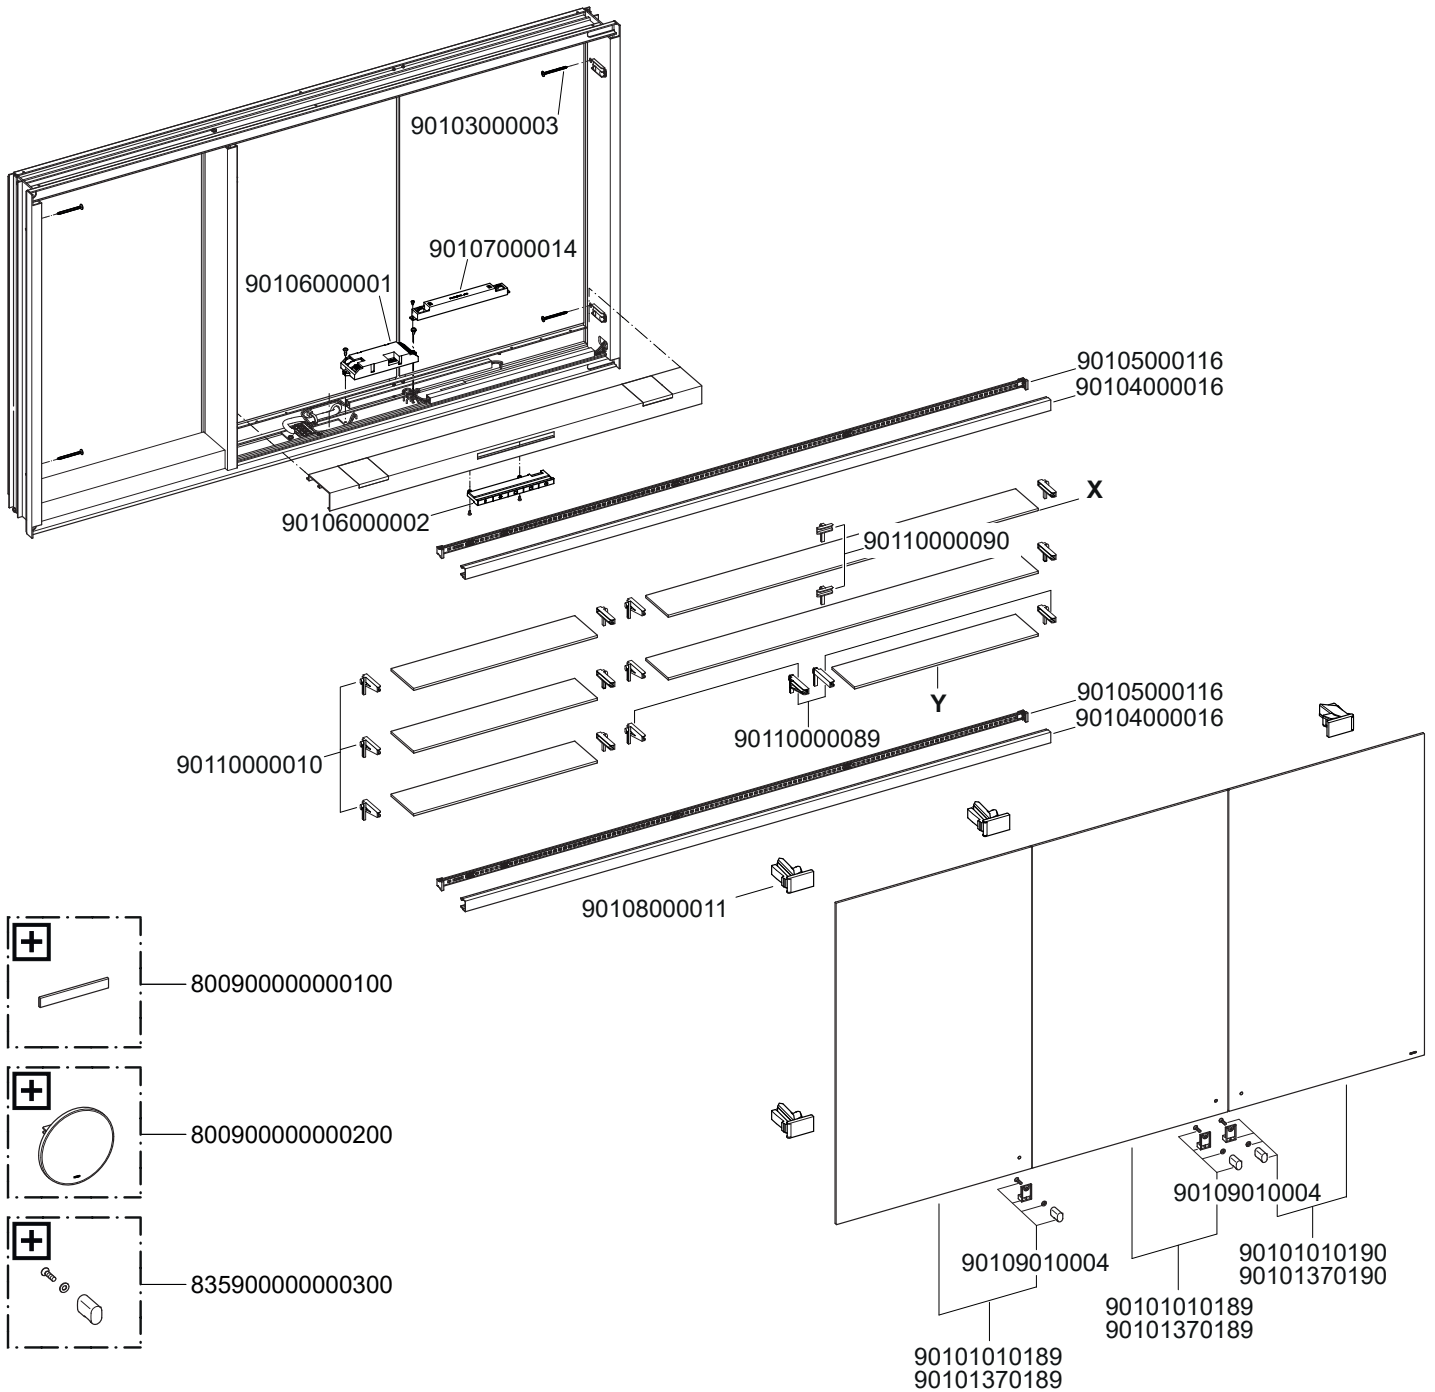

NL Reserveonderdelen

RU Запчасти

Edition Actis

835310120010200

835310120110200

| 835310120G10200 | G   | X           | Y           |
|-----------------|-----|-------------|-------------|
| 835310120010200 | 120 | 90110000038 | 90110000066 |
| 835310120110200 | 160 | 90110000052 | 90110000079 |