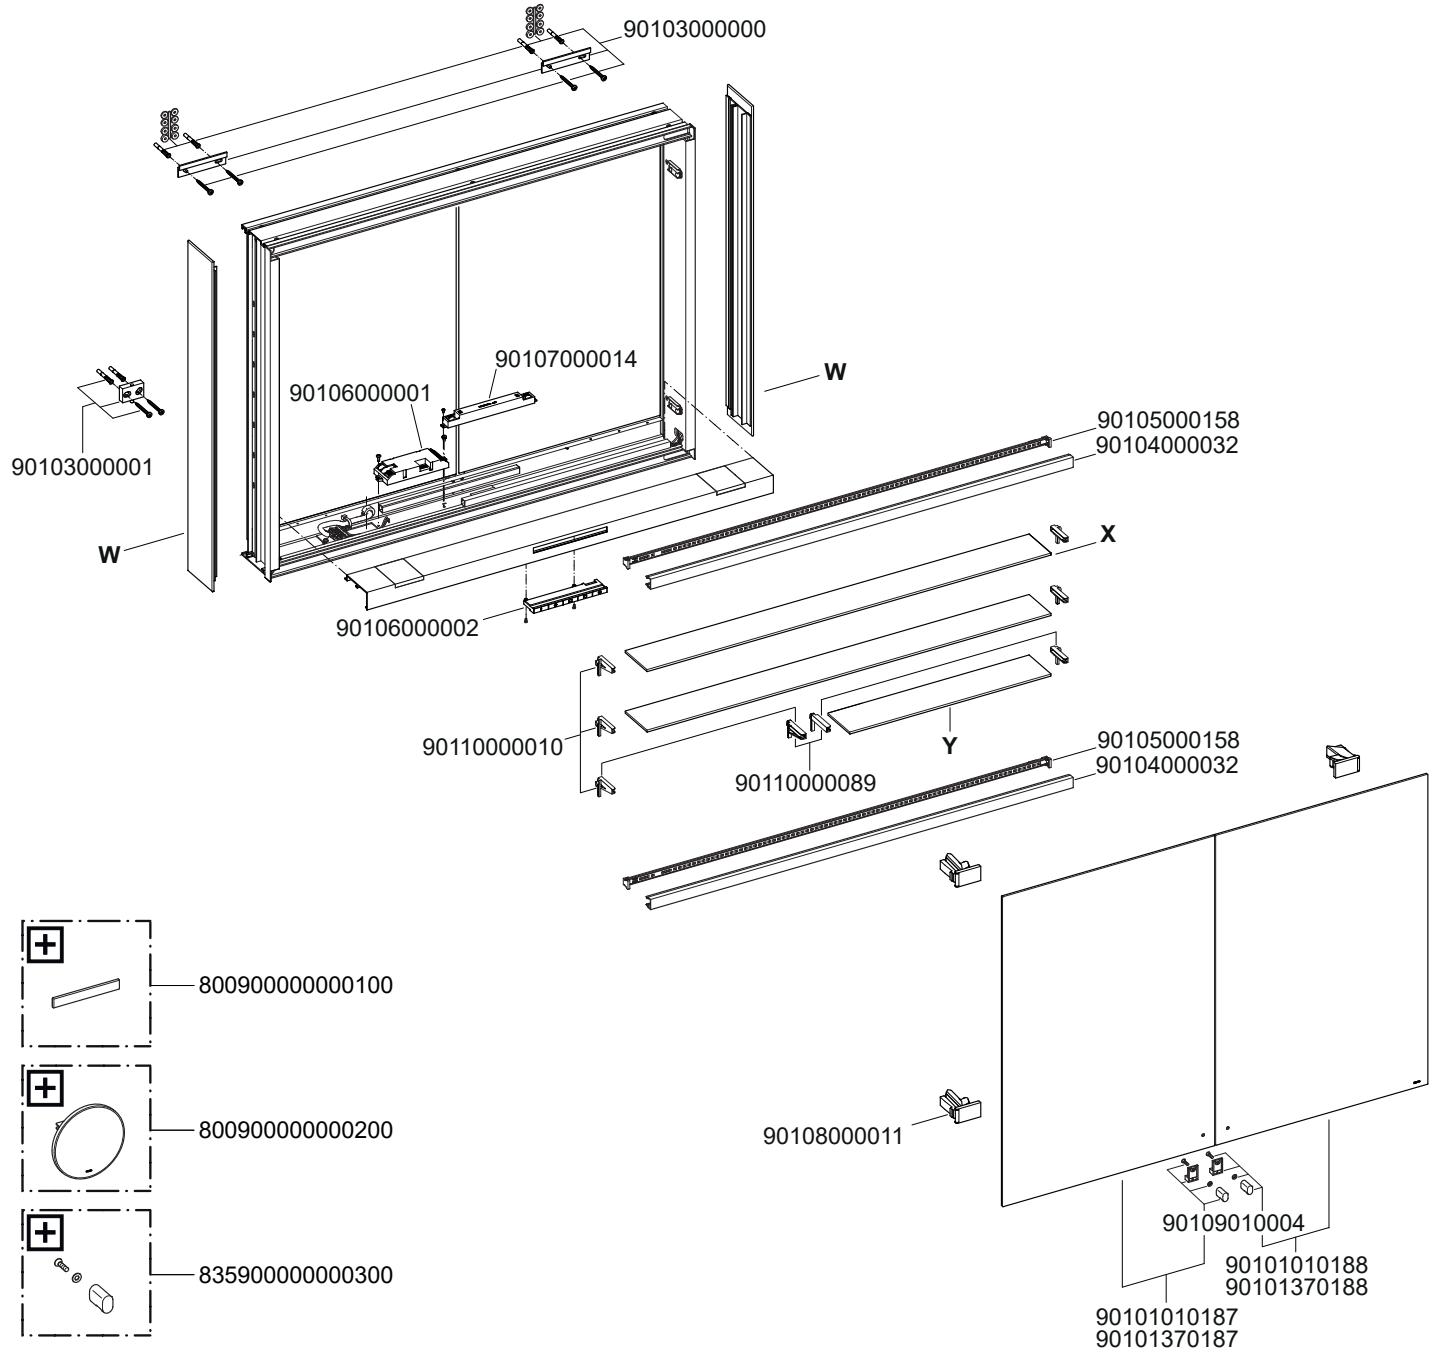

NL Reserveonderdelen

RU Запчасти

Edition Actis

835211020010200

835211020110200

835211020G10200	G	W	X	Y
835211020010200	120	90101010163	90110000124	90110000123
835211020110200	160	90101010164	90110000126	90110000125