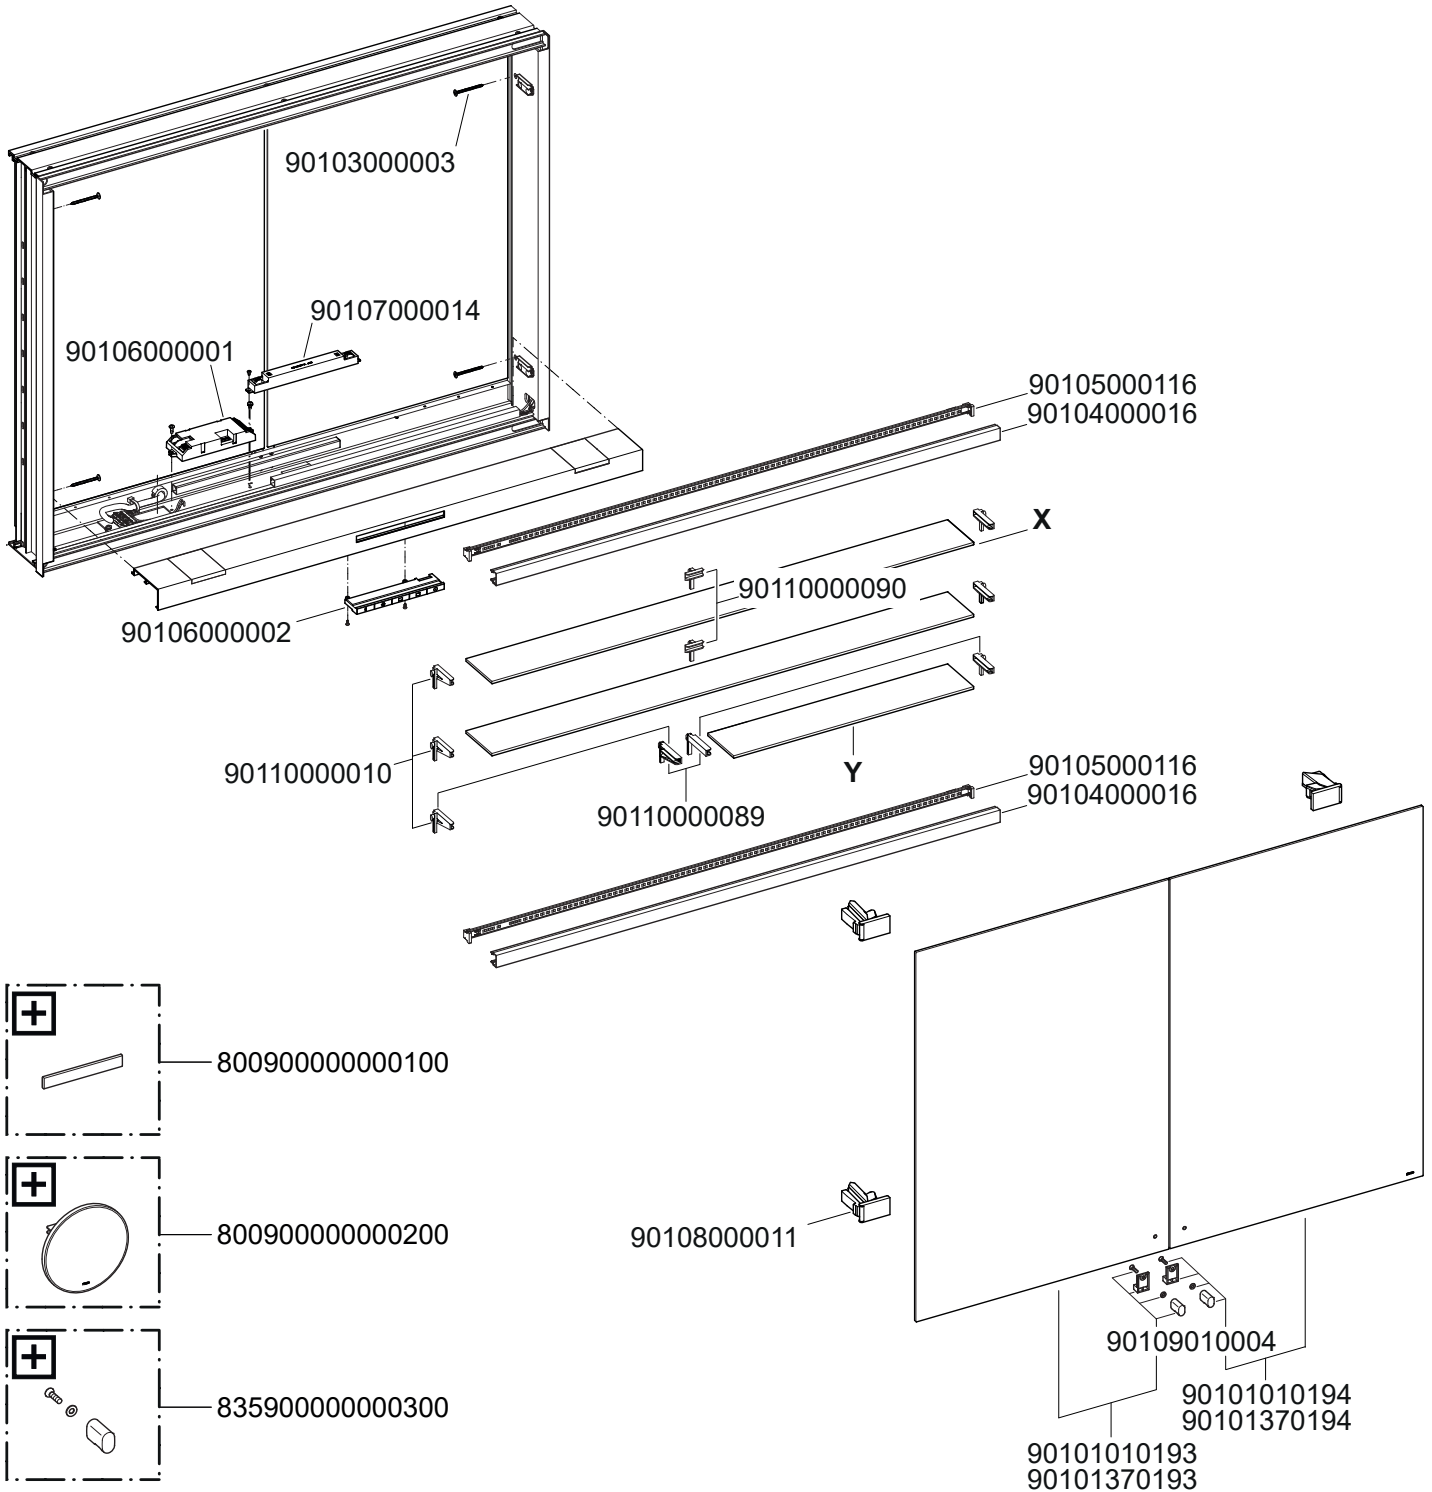

NL Reserveonderdelen

RU Запчасти

Edition Actis

835210120010200
835210120110200

835210120G10200	G	X	Y
835210120010200	120	90110000042	90110000070
835210120110200	160	90110000056	90110000083