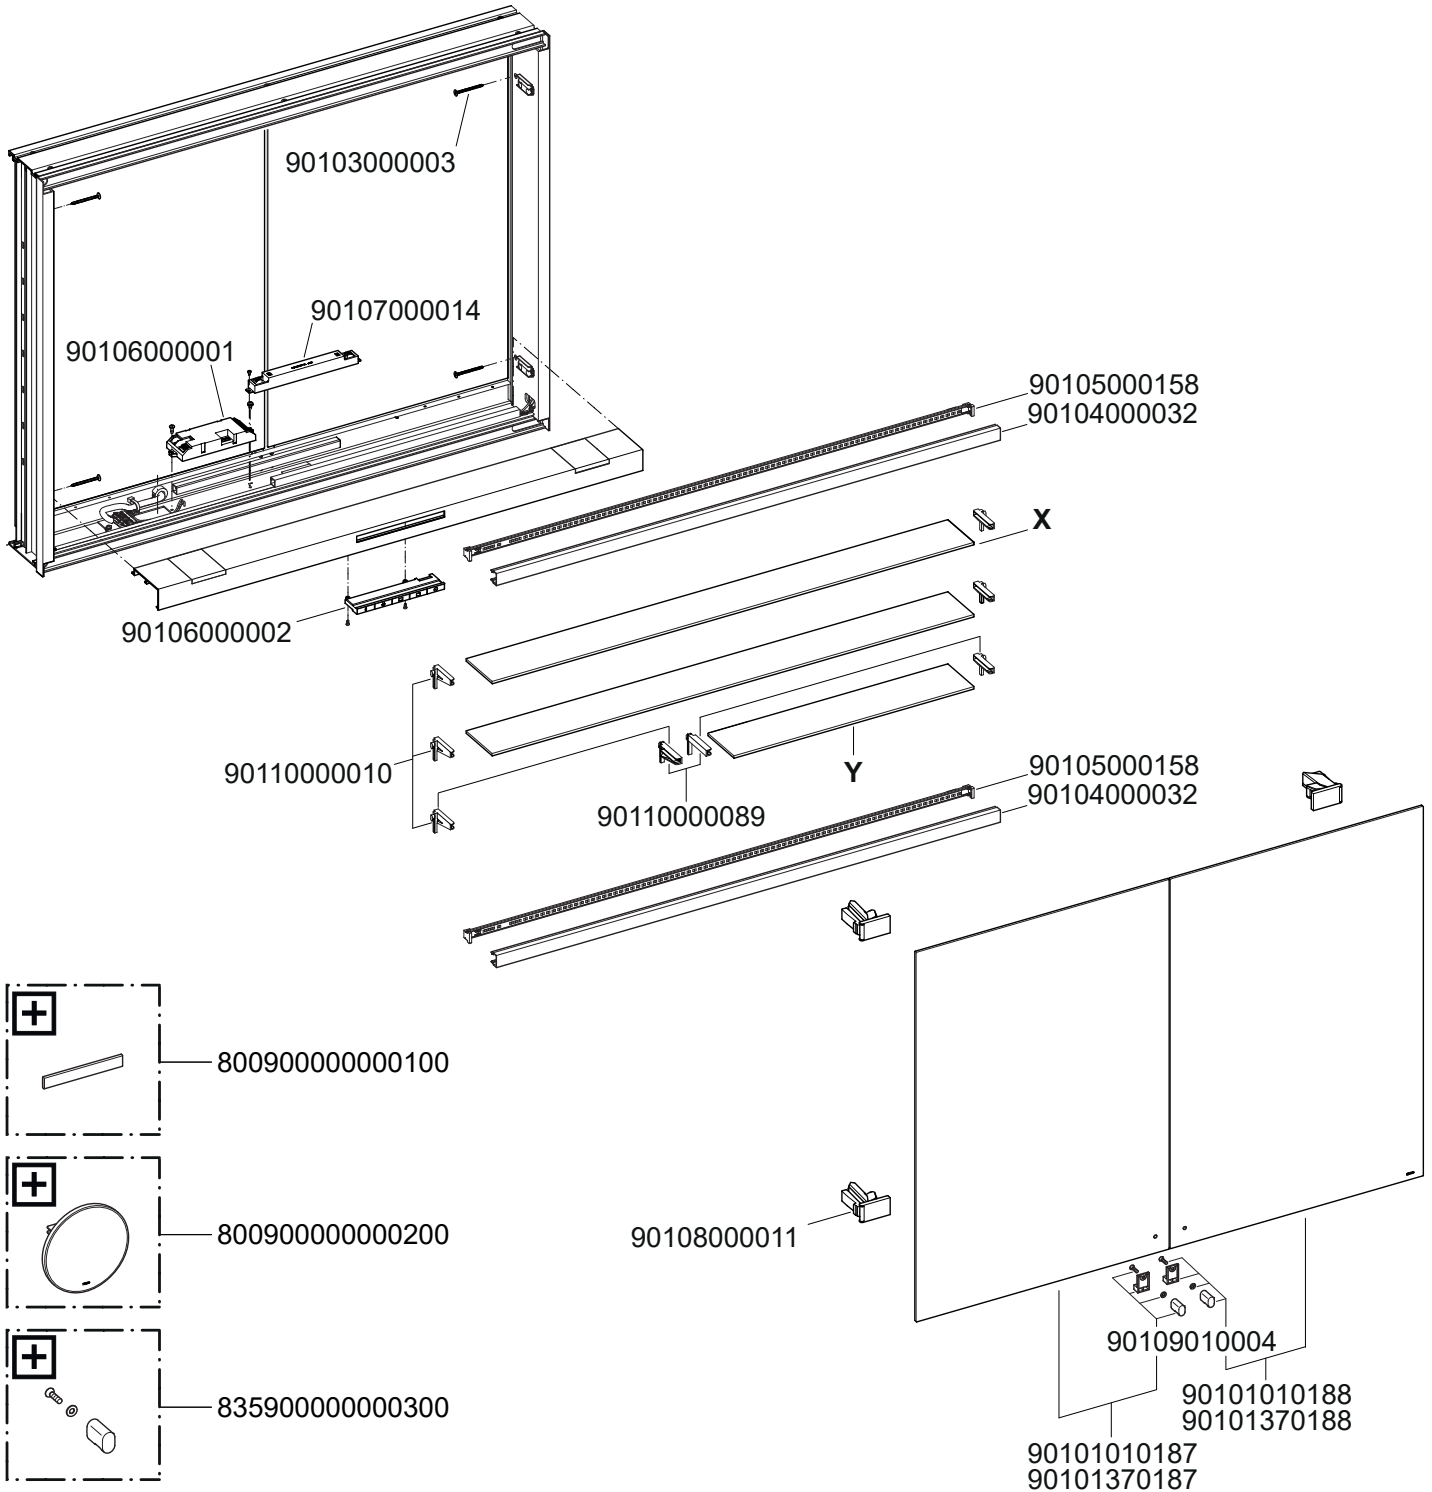

NL Reserveonderdelen

RU Запчасти

Edition Actis

835210020010200

835210020110200

835210020G10200	G	X	Y
835210020010200	120	90110000124	90110000123
835210020110200	160	90110000126	90110000125