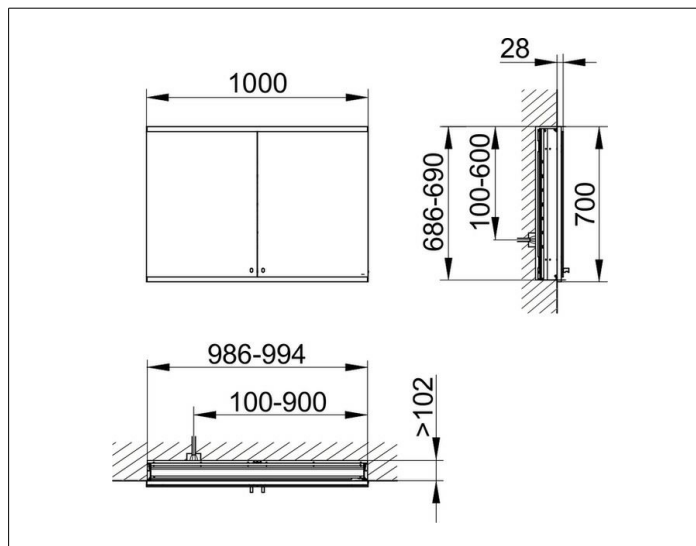

Edition Actis

835210100010200 Spiegelschrank

PRODUKT

ZEICHNUNG

PRODUKTBESCHREIBUNG

für die Wandeinbau-Montage
stufenlos einstellbare Lichtfarbe von 2700 Kelvin (warmweiß)
bis 6500 Kelvin (Tageslicht),

2 Drehtüren aus Kristall-Doppelspiegel,
Korpus Aluminium silber-gebeizt-eloxiert, Griffe verchromt
mit Rückwandverspiegelung

Bedienung:

Bedienfeld mit kapazitiver Touch-Sensorik

Funktionen:

- ein-/ausschalten
- stufenlos dimmen
- Einstellen der Lichtfarbe
- integrierte Nebenstellenfunktion (Raumschalter)

Beleuchtung:

- Ober- und Unterbeleuchtung
- separat stufenlos dimmbar und ein-/ausschaltbar
- LED 42 Watt

OBERFLÄCHE

silber-gebeizt-eloxiert

ABMESSUNG

1000 x 700 x 120 mm