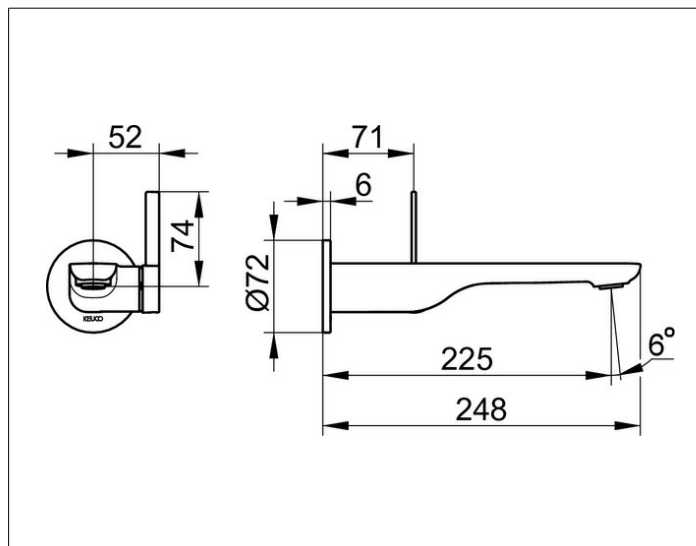

Edition Actis

53516371101 Einhebel-Waschtischmischer

PRODUKT

ZEICHNUNG

PRODUKTBESCHREIBUNG

für UP Montage, DN 15
 Mischwasserkartusche mit keramischen Dichtscheiben,
 Luftsprudler SLIM SSR M 24x1, Strahlregler verstellbar,
 Durchfluss begrenzt auf 7,6 l/min.
 passend für Grundkörper Art.-Nr. 59916 000075
 geräuschgeprüft

OBERFLÄCHE

schwarz matt

ABMESSUNG

Ausladung 225 mm

AUSSCHREIBUNGSTEXT

KEUCO, ACTIS, Einhebel-Waschtischmischer für Wandmontage,
 53516371101,
 Einhebel-Waschtischmischer für Unterputz Montage in Oberfläche schwarz
 matt,
 Ausführung 225mm mit runden Rosetten, passend für Grundkörper 59916
 000075,
 Anschlussart: Grundkörper G 1/2
 Design: rund, Unterputz Montage, Material: entzinkungsarmes Messing,
 verchromt,
 Gesamtausladung: 248mm, Rosettengröße: Ø 72 x 6mm,
 Mischwasserkartusche mit keramischen Dichtscheiben, Einhebelmischer,
 Luftsprudler M 24 x 1, Strahlwinkel verstellbar um +/- 6°
 Durchflussmenge begrenzt auf 7,6l/min.
 ohne Ablaufgarnitur,
 Für Durchlauferhitzer geeignet,
 Geräuschgeprüft

Zur Montage unbedingt erforderlich:
 UP Funktionseinheit für Einhebel-Waschtischmischer Art. Nr. 59916000075
 Bitte separat bestellen!