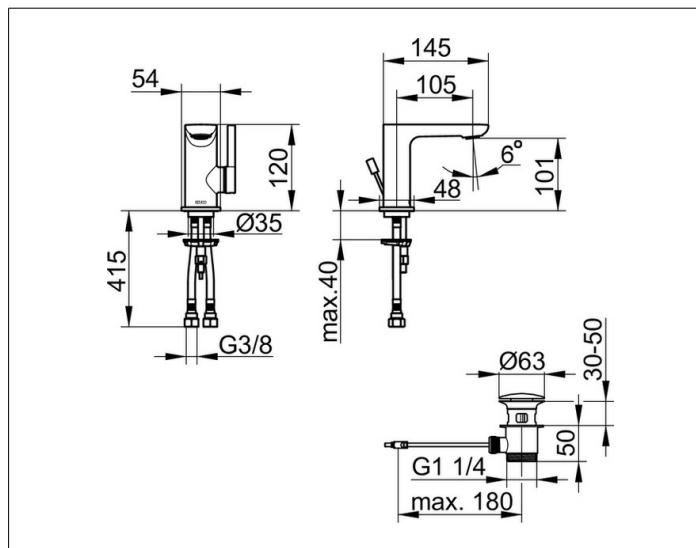

Edition Actis

5350437000 Einhebel-Waschtischmischer 100

PRODUKT

ZEICHNUNG

PRODUKTBESCHREIBUNG

mit Zugstangen-Ablaufgarnitur 1 1/4 Zoll,
Einlochmontage mit Schnell-Montage-System,
Mischwasserkartusche mit keramischen Dichtscheiben,
Luftsprudler SLIM SSR M 24x1, Strahlregler verstellbar,
Druckschläuche 435 mm, G 3/8 Zoll,
Durchfluss begrenzt auf 7,6 l/min.
geräuschgeprüft

OBERFLÄCHE

schwarz matt

AUSSCHREIBUNGSTEXT

KEUCO ACTIS Einhebel-Waschtischmischer 100, 5350437000
Einhebel-Waschtischmischer in Oberfläche schwarz-matt,
in organischen Design und klarer, geometrischer Formensprache,
Standmontage, mit Zugstangen-Ablaufgarnitur 1 1/4 Zoll,
hochwertige Mischwasserkartusche mit keramischen Dichtscheiben,
seitlicher Bedienhebel,
Einlochmontage mit Schnell-Montage-System für Waschtische,
Luftsprudler M 24x1,
Strahlwinkel verstellbar +/- 6°,
Höhe 120mm, Auslaufhöhe 101mm, Ausladung 105 mm
Wasseranschluss mit flexiblen Druckschläuchen, Länge 435mm,
Gewindedurchmesser G 3/8 Zoll,
Durchflussmenge begrenzt auf 7,6 l/min.,
Zugstangen-Ablaufgarnitur mit G 1 1/4 Zoll Anschlussgewinde,
Länge der Zugstange 400 mm, Abdeckstopfen Durchmesser 63 mm,
Für Durchlauferhitzer geeignet,
Geräuschgeprüft