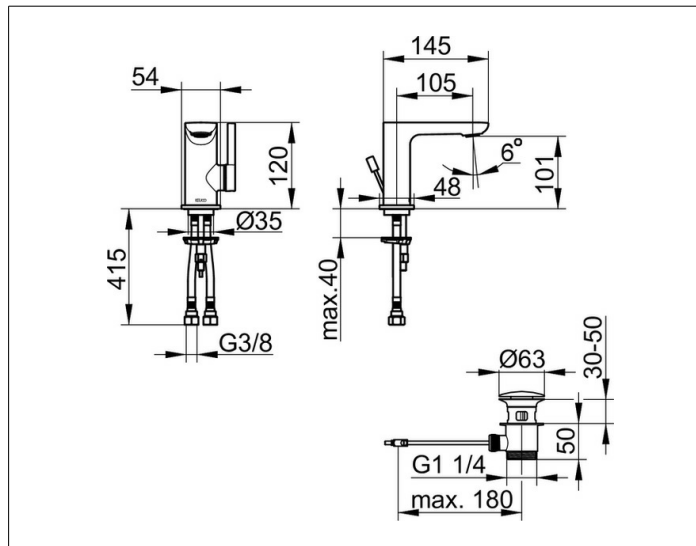

Edition Actis

5350401000 Einhebel-Waschtismischer 100

PRODUKT

ZEICHNUNG

PRODUKTBESCHREIBUNG

mit Zugstangen-Ablaufgarnitur 1 1/4 Zoll,
Einlochmontage mit Schnell-Montage-System,
Mischwasserkartusche mit keramischen Dichtscheiben,
Luftsprudler SLIM SSR M 24x1, Strahlregler verstellbar,
Druckschläuche 435 mm, G 3/8 Zoll,
Durchfluss begrenzt auf 7,6 l/min.
geräuschgeprüft

OBERFLÄCHE

verchromt

AUSSCHREIBUNGSTEXT

KEUCO ACTIS Einhebel-Waschtismischer 100, 5350401000
hochglanzverchromter Einhebel-Waschtismischer,
in organischen Design und klarer, geometrischer Formensprache,
Standmontage, mit Zugstangen-Ablaufgarnitur 1 1/4 Zoll,
hochwertige Mischwasserkartusche mit keramischen Dichtscheiben,
seitlicher Bedienhebel,
Einlochmontage mit Schnell-Montage-System für Waschtische,
Luftsprudler M 24x1,
Strahlwinkel verstellbar +/- 6°,
Höhe 120mm, Auslaufhöhe 101mm, Ausladung 105 mm
Wasseranschluss mit flexiblen Druckschläuchen, Länge 435mm,
Gewindedurchmesser G 3/8 Zoll,
Durchflussmenge begrenzt auf 7,6 l/min.,
Zugstangen-Ablaufgarnitur mit G 1 1/4 Zoll Anschlussgewinde,
Länge der Zugstange 400 mm, Abdeckstopfen Durchmesser 63 mm,
Für Durchlauferhitzer geeignet,
Geräuschgeprüft