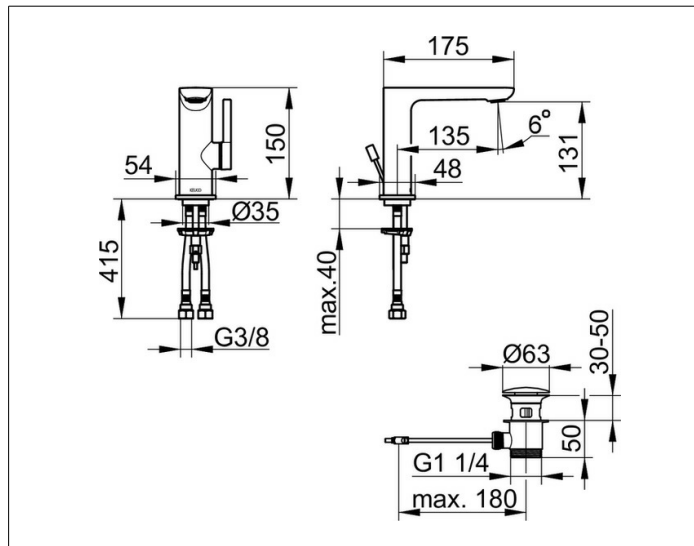

**Edition Actis**

**53502010000 Einhebel-Waschtismischer 130**

**PRODUKT**

**ZEICHNUNG**

**PRODUKTBESCHREIBUNG**

mit Zugstangen-Ablaufgarnitur 1 1/4 Zoll,  
Einlochmontage mit Schnell-Montage-System,  
Mischwasserkartusche mit keramischen Dichtscheiben,  
Luftsprudler SLIM SSR M 24x1, Strahlregler verstellbar,  
Druckschläuche 435 mm, G 3/8 Zoll,  
Durchfluss begrenzt auf 7,6 l/min.  
geräuschgeprüft

**OBERFLÄCHE**

verchromt

**AUSSCHREIBUNGSTEXT**

KEUCO ACTIS Einhebel-Waschtismischer 130, 53502010000  
hochglanzverchromter Einhebel-Waschtismischer,  
in organischen Design und klarer, geometrischer Formensprache,  
Standmontage, mit Zugstangen-Ablaufgarnitur 1 1/4 Zoll,  
hochwertige Mischwasserkartusche mit keramischen Dichtscheiben,  
seitlicher Bedienhebel,  
Einlochmontage mit Schnell-Montage-System für Waschtische,  
Luftsprudler M 24x1,  
Strahlwinkel verstellbar +/- 6°,  
Höhe 150mm, Auslaufhöhe 131mm, Ausladung 135 mm  
Wasseranschluss mit flexiblen Druckschläuchen, Länge 435mm,  
Gewindedurchmesser G 3/8 Zoll,  
Durchflussmenge begrenzt auf 7,6 l/min.,  
Zugstangen-Ablaufgarnitur mit G 1 1/4 Zoll Anschlussgewinde,  
Länge der Zugstange 400 mm, Abdeckstopfen Durchmesser 63 mm,  
Für Durchlauferhitzer geeignet,  
Geräuschgeprüft